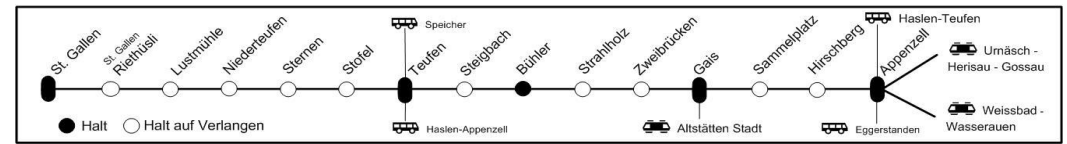

Abfahrt Appenzell

Winter

Gültig vom 10. Dezember 2017 bis 2. April 2018 und 29. Oktober 2018 bis 8. Dezember 2018

Gleisänderungen vorbehalten

05 00 - 06 59

Zeit	nach	Gleis
Ⓐ 5 03	Herisau - Gossau	4A
⌘ 5 15	Gais - St. Gallen	2
Ⓐ 5 30	Herisau - Gossau	3A
Ⓐ 5 34	Gais - St. Gallen	2
Ⓔ 5 38	Haslen - Teufen	
Ⓐ 6 03	Herisau - Gossau	3A
Ⓐ 6 08	Gais - St. Gallen	2
Ⓔ 6 08	Haslen - Teufen	
Ⓒ 6 17	Gais - St. Gallen <u>10</u>	
Ⓔ 6 29	Haslen - Teufen	
⌘ 6 30	Herisau - Gossau	4B
† 6 30	Herisau - Gossau	4A
Ⓐ 6 31	Wasserau	3A
Ⓔ 6 31	Eggerstanden	
⌘ 6 38	Gais - St. Gallen	2

09 00 - 09 59

Zeit	nach	Gleis
9 00	Herisau - Gossau	3A
Ⓔ 9 01	Eggerstanden	
9 08	Gais - St. Gallen	2
9 30	Herisau - Gossau	4A
9 31	Wasserau	3A
9 38	Gais - St. Gallen	2

12 00 - 12 59

Zeit	nach	Gleis
12 00	Herisau - Gossau	3A
12 01	Wasserau	4A
Ⓔ 12 01	Eggerstanden	
12 08	Gais - St. Gallen	2
Ⓔ 12 08	Haslen - Teufen	
12 30	Herisau - Gossau	3A
12 31	Wasserau	4A
12 38	Gais - St. Gallen	2

15 00 - 15 59

Zeit	nach	Gleis
15 00	Herisau - Gossau	4A
15 01	Wasserau	3A
15 08	Gais - St. Gallen	2
15 30	Herisau - Gossau	3A
Ⓔ 15 31	Eggerstanden	
15 38	Gais - St. Gallen	2

18 00 - 18 59

Zeit	nach	Gleis
Ⓐ 18 00	Herisau - Gossau	3A
Ⓒ 18 00	Herisau - Gossau	4A
Ⓐ 18 01	Wasserau	4A
Ⓒ 18 01	Wasserau	3A
Ⓔ 18 08	Haslen - Teufen	
18 10	Gais - St. Gallen	2
18 30	Herisau - Gossau	3A
18 31	Wasserau	4A
18 40	Gais - St. Gallen	2

21 00 - 21 59

Zeit	nach	Gleis
21 00	Herisau - Gossau	3A
21 05	Gais - St. Gallen <u>10</u>	
21 32	Weissbad <u>10</u>	
21 55	Gais - St. Gallen <u>10</u>	

07 00 - 07 59

Zeit	nach	Gleis
Ⓐ 7 00	Herisau - Gossau	3A
Ⓒ 7 00	Herisau - Gossau	4
Ⓐ 7 01	Wasserau	4A
7 08	Gais - St. Gallen	2
Ⓐ 7 08	Gais - St. Gallen <i>Schnellzug</i>	
Ⓔ 7 08	Haslen - Teufen	
7 30	Herisau - Gossau	3A
Ⓔ 7 31	Eggerstanden	
7 31	Wasserau	4A
⌘ 7 38	Gais - St. Gallen	2

10 00 - 10 59

Zeit	nach	Gleis
10 00	Herisau - Gossau	3A
10 08	Gais - St. Gallen	2
10 30	Herisau - Gossau	4A
10 31	Wasserau	3A
10 38	Gais - St. Gallen	2
Ⓔ 10 38	Haslen - Teufen	

13 00 - 13 59

Zeit	nach	Gleis
13 00	Herisau - Gossau	3A
13 01	Wasserau	4A
13 08	Gais - St. Gallen	2
13 30	Herisau - Gossau	3A
Ⓔ 13 31	Eggerstanden	
13 38	Gais - St. Gallen	2

16 00 - 16 59

Zeit	nach	Gleis
16 00	Herisau - Gossau	4A
16 01	Wasserau	3A
16 08	Gais - St. Gallen	2
Ⓔ 16 08	Haslen - Teufen	
16 30	Herisau - Gossau	3A
16 31	Wasserau	4A
Ⓔ 16 31	Eggerstanden	
16 38	Gais - St. Gallen	2

19 00 - 19 59

Zeit	nach	Gleis
19 00	Herisau - Gossau	3A
Ⓔ 19 01	Eggerstanden	
Ⓔ 19 08	Haslen - Teufen	
19 10	Gais - St. Gallen	2
19 30	Herisau - Gossau	4A
19 32	Wasserau <u>10</u>	
19 40	Gais - St. Gallen	2

22 00 - 01 59

Zeit	nach	Gleis
22 00	Herisau - Gossau	3A
22 49	Gais - St. Gallen <u>10</u>	
23 00	Herisau - Gossau	4B
Ⓔ 23 49	Gais - St. Gallen <u>10</u>	
Ⓔ 01 02	Gais - St. Gallen <u>10</u>	

08 00 - 08 59

Zeit	nach	Gleis
8 00	Herisau - Gossau	3A
Ⓔ 8 01	Eggerstanden	
8 08	Gais - St. Gallen	2
Ⓔ 8 08	Haslen - Teufen	
8 30	Herisau - Gossau	4A
8 31	Wasserau	3A
8 38	Gais - St. Gallen	2

11 00 - 11 59

Zeit	nach	Gleis
11 00	Herisau - Gossau	3A
11 08	Gais - St. Gallen	2
11 30	Herisau - Gossau	4A
11 31	Wasserau	3A
11 38	Gais - St. Gallen	2

14 00 - 14 59

Zeit	nach	Gleis
14 00	Herisau - Gossau	4A
14 01	Wasserau	3A
Ⓔ 14 01	Eggerstanden	
14 08	Gais - St. Gallen	2
14 30	Herisau - Gossau	3A
14 38	Gais - St. Gallen	2
Ⓔ 14 38	Haslen - Teufen	

17 00 - 17 59