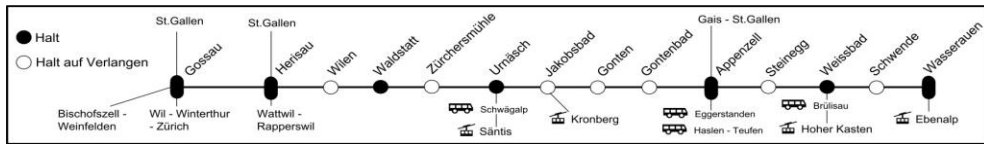

Abfahrt Appenzell

Winter

Gültig vom 10. Dezember 2017 bis 2. April 2018 und 29. Oktober 2018 bis 8. Dezember 2018

Gleisänderungen vorbehalten

05 00 - 06 59

Zeit	nach	Gleis
Ⓐ 5 03	Herisau - Gossau	4A
⌘ 5 15	Gais - St. Gallen	2
Ⓐ 5 30	Herisau - Gossau	3A
Ⓐ 5 34	Gais - St. Gallen	2
Ⓔ 5 38	Haslen - Teufen	
Ⓐ 6 03	Herisau - Gossau	3A
Ⓐ 6 08	Gais - St. Gallen	2
Ⓔ 6 08	Haslen - Teufen	
Ⓒ 6 17	Gais - St. Gallen <u>10</u>	
Ⓔ 6 29	Haslen - Teufen	
⌘ 6 30	Herisau - Gossau	4B
† 6 30	Herisau - Gossau	4A
Ⓐ 6 31	Wasserau	3A
Ⓔ 6 31	Eggerstanden	
⌘ 6 38	Gais - St. Gallen	2

09 00 - 09 59

Zeit	nach	Gleis
9 00	Herisau - Gossau	3A
Ⓔ 9 01	Eggerstanden	
9 08	Gais - St. Gallen	2
9 30	Herisau - Gossau	4A
9 31	Wasserau	3A
9 38	Gais - St. Gallen	2

12 00 - 12 59

Zeit	nach	Gleis
12 00	Herisau - Gossau	3A
12 01	Wasserau	4A
Ⓔ 12 01	Eggerstanden	
12 08	Gais - St. Gallen	2
Ⓔ 12 08	Haslen - Teufen	
12 30	Herisau - Gossau	3A
12 31	Wasserau	4A
12 38	Gais - St. Gallen	2

15 00 - 15 59

Zeit	nach	Gleis
15 00	Herisau - Gossau	4A
15 01	Wasserau	3A
15 08	Gais - St. Gallen	2
15 30	Herisau - Gossau	3A
Ⓔ 15 31	Eggerstanden	
15 38	Gais - St. Gallen	2

18 00 - 18 59

Zeit	nach	Gleis
Ⓐ 18 00	Herisau - Gossau	3A
Ⓒ 18 00	Herisau - Gossau	4A
Ⓐ 18 01	Wasserau	4A
Ⓒ 18 01	Wasserau	3A
Ⓔ 18 08	Haslen - Teufen	
18 10	Gais - St. Gallen	2
18 30	Herisau - Gossau	3A
18 31	Wasserau	4A
18 40	Gais - St. Gallen	2

21 00 - 21 59

Zeit	nach	Gleis
21 00	Herisau - Gossau	3A
21 05	Gais - St. Gallen <u>10</u>	
21 32	Weissbad <u>10</u>	
21 55	Gais - St. Gallen <u>10</u>	

07 00 - 07 59

Zeit	nach	Gleis
Ⓐ 7 00	Herisau - Gossau	3A
Ⓒ 7 00	Herisau - Gossau	4
Ⓐ 7 01	Wasserau	4A
7 08	Gais - St. Gallen	2
Ⓐ 7 08	Gais - St. Gallen <i>Schnellzug</i>	
Ⓔ 7 08	Haslen - Teufen	
7 30	Herisau - Gossau	3A
Ⓔ 7 31	Eggerstanden	
7 31	Wasserau	4A
⌘ 7 38	Gais - St. Gallen	2

10 00 - 10 59

Zeit	nach	Gleis
10 00	Herisau - Gossau	3A
10 08	Gais - St. Gallen	2
10 30	Herisau - Gossau	4A
10 31	Wasserau	3A
10 38	Gais - St. Gallen	2
Ⓔ 10 38	Haslen - Teufen	

13 00 - 13 59

Zeit	nach	Gleis
13 00	Herisau - Gossau	3A
13 01	Wasserau	4A
13 08	Gais - St. Gallen	2
13 30	Herisau - Gossau	3A
Ⓔ 13 31	Eggerstanden	
13 38	Gais - St. Gallen	2

16 00 - 16 59

Zeit	nach	Gleis
16 00	Herisau - Gossau	4A
16 01	Wasserau	3A
16 08	Gais - St. Gallen	2
Ⓔ 16 08	Haslen - Teufen	
16 30	Herisau - Gossau	3A
16 31	Wasserau	4A
Ⓔ 16 31	Eggerstanden	
16 38	Gais - St. Gallen	2

19 00 - 19 59

Zeit	nach	Gleis
19 00	Herisau - Gossau	3A
Ⓔ 19 01	Eggerstanden	
Ⓔ 19 08	Haslen - Teufen	
19 10	Gais - St. Gallen	2
19 30	Herisau - Gossau	4A
19 32	Wasserau <u>10</u>	
19 40	Gais - St. Gallen	2

22 00 - 01 59

Zeit	nach	Gleis
22 00	Herisau - Gossau	3A
22 49	Gais - St. Gallen <u>10</u>	
23 00	Herisau - Gossau	4B
Ⓔ 23 49	Gais - St. Gallen <u>10</u>	
Ⓔ 01 02	Gais - St. Gallen <u>10</u>	

08 00 - 08 59

Zeit	nach	Gleis
8 00	Herisau - Gossau	3A
Ⓔ 8 01	Eggerstanden	
8 08	Gais - St. Gallen	2
Ⓔ 8 08	Haslen - Teufen	
8 30	Herisau - Gossau	4A
8 31	Wasserau	3A
8 38	Gais - St. Gallen	2

11 00 - 11 59

Zeit	nach	Gleis
11 00	Herisau - Gossau	3A
11 08	Gais - St. Gallen	2
11 30	Herisau - Gossau	4A
11 31	Wasserau	3A
11 38	Gais - St. Gallen	2

14 00 - 14 59

Zeit	nach	Gleis
14 00	Herisau - Gossau	4A
14 01	Wasserau	3A
Ⓔ 14 01	Eggerstanden	
14 08	Gais - St. Gallen	2
14 30	Herisau - Gossau	3A
14 38	Gais - St. Gallen	2
Ⓔ 14 38	Haslen - Teufen	

17 00 - 17 59