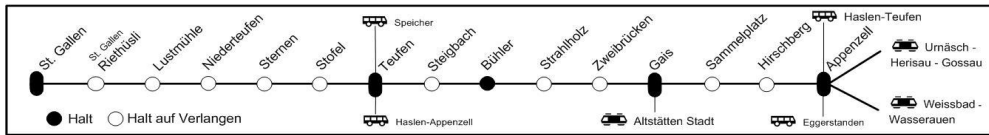

Abfahrt Sammelplatz

Gültig vom 10. Dezember 2017 bis 2. April 2018 und 8. Oktober 2018 bis 8. Dezember 2018

05 00 - 05 59		10 00 - 10 59		15 00 - 15 59		20 00 - 20 59	
Zeit	nach	Zeit	nach	Zeit	nach	Zeit	nach
✱ 5 21	Gais - St. Gallen	10 13	Appenzell	15 13	Appenzell	20 15	Appenzell
Ⓐ 5 48	Appenzell	10 14	Gais - St. Gallen	15 14	Gais - St. Gallen	Ⓐ 20 16	Gais - St. Gallen
Ⓐ 5 40	Gais - St. Gallen	10 43	Appenzell	15 43	Appenzell	20 45	Appenzell
		10 44	Gais - St. Gallen	15 44	Gais - St. Gallen	20 46	Gais - St. Gallen
06 00 - 06 59		11 00 - 11 59		16 00 - 16 59		21 00 - 21 59	
Zeit	nach	Zeit	nach	Zeit	nach	Zeit	nach
Ⓐ 6 00	Appenzell	11 13	Appenzell	16 13	Appenzell	21 10	Gais - St. Gallen
Ⓐ 6 14	Gais - St. Gallen	11 14	Gais - St. Gallen	16 14	Gais - St. Gallen	21 14	Appenzell
Ⓒ 6 22	Gais - St. Gallen	11 43	Appenzell	16 43	Appenzell	Ⓐ 21 45	Appenzell
✱ 6 43	Appenzell	11 44	Gais - St. Gallen	16 44	Gais - St. Gallen		
✱ 6 44	Gais - St. Gallen						
07 00 - 07 59		12 00 - 12 59		17 00 - 17 59		22 00 - 22 59	
Zeit	nach	Zeit	nach	Zeit	nach	Zeit	nach
✱ 7 13	Appenzell	12 13	Appenzell	17 13	Appenzell	22 00	Gais - St. Gallen
Ⓐ 7 14	Gais - (Schnellzug) St. Gallen	12 14	Gais - St. Gallen	17 14	Gais - St. Gallen	22 15	Appenzell
Ⓒ 7 14	Gais - St. Gallen	12 43	Appenzell	17 43	Appenzell	22 33	Appenzell
Ⓐ 7 43	Appenzell	12 44	Gais - St. Gallen	17 44	Gais - St. Gallen	22 53	Appenzell
✱ 7 44	Gais - St. Gallen			Ⓐ 17 59	Appenzell	22 54	Gais - St. Gallen
Ⓒ 7 48	Appenzell						
08 00 - 08 59		13 00 - 13 59		18 00 - 18 59		23 00 - 23 59	
Zeit	nach	Zeit	nach	Zeit	nach	Zeit	nach
8 13	Appenzell	13 13	Appenzell	18 15	Appenzell	23 53	Appenzell
8 14	Gais - St. Gallen	13 14	Gais - St. Gallen	18 16	Gais - St. Gallen	⌚ 23 54	Gais - St. Gallen
8 43	Appenzell	13 43	Appenzell	18 45	Appenzell		
8 44	Gais - St. Gallen	13 44	Gais - St. Gallen	18 46	Gais - St. Gallen		
09 00 - 09 59		14 00 - 14 59		19 00 - 19 59		00 00 - 02 59	
Zeit	nach	Zeit	nach	Zeit	nach	Zeit	nach
9 13	Appenzell	14 13	Appenzell	19 15	Appenzell	⌚ 0 53	Appenzell
9 14	Gais - St. Gallen	14 14	Gais - St. Gallen	19 16	Gais - St. Gallen	⌚ 1 07	Gais - St. Gallen
9 43	Appenzell	14 43	Appenzell	19 45	Appenzell	⌚ 1 58	Appenzell
9 44	Gais - St. Gallen	14 44	Gais - St. Gallen	19 46	Gais - St. Gallen	⌚ 3 03	Appenzell

Selbstkontrolle

Kein Billetverkauf im Zug! Billette am Automaten lösen.
Reisende ohne gültigen Fahrausweis bezahlen einen Zuschlag.

PostAuto

Fährt im Auftrag der AB. Bahnbillette sind gültig.
Keine Beförderung von Fahrrädern. Blinklicht mit Taste einschalten.
Abfahrt an der Hauptstrasse beim Fussgängerstreifen.

Zeichenerklärung

- Ⓐ Montag - Freitag ohne allg. Feiertage
- Ⓒ Samstage, Sonn- und allg. Feiertage
- ✱ Montag - Samstag ohne allg. Feiertage
- ⌚ Nächte Fr/Sa und Sa/So sowie
  31 Dez/1 Jan, 29/30 März, 1/2 April,
  30 April/1 Mai, 9/10, 10/11, 20/21 Mai,
  31 Juli/1 Aug, 31 Okt/1 Nov
- ⌚ Mit Zuschlag
- 🚍 PostAuto