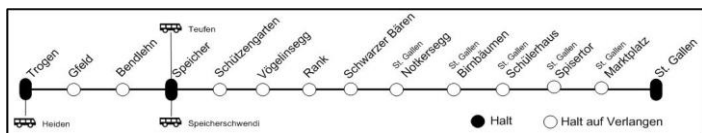

Abfahrt St. Gallen

Gültig vom 10. Dezember 2017 bis 2. April 2018

Gleisänderungen vorbehalten

05 00 - 05 59				10 00 - 10 59				15 00 - 15 59				20 00 - 20 59			
Zeit	nach			Zeit	nach			Zeit	nach			Zeit	nach		
5 38	☞ Gais - Appenzell	●		10 07	Gais - Appenzell		11	15 07	Gais - Appenzell		11	20 10	Gais - Appenzell		11
Ⓐ 5 40	Trogen		12	10 25	Trogen		12	15 25	Trogen		12	20 25	Trogen		12
✕ 5 55	Trogen		12	10 37	Gais - Appenzell		11	15 37	Gais - Appenzell		11	20 40	Gais		
				10 55	Trogen		12	15 55	Trogen		12	(- ☞ Appenzell)			11
												20 55	Trogen		12
06 00 - 06 59				11 00 - 11 59				16 00 - 16 59				21 00 - 21 59			
Ⓐ 6 03	Gais - Appenzell		11	11 07	Gais - Appenzell		11	16 07	Gais - Appenzell		11	Ⓐ 21 10	Gais - Appenzell		11
Ⓞ 6 07	Gais - Appenzell		11	11 25	Trogen		12	Ⓐ 16 10	Trogen		12	21 25	Trogen		12
6 25	Trogen		12	11 37	Gais - Appenzell		11	16 25	Trogen		12	21 40	Gais - Appenzell		11
Ⓐ 6 37	Gais - Appenzell		11A	Ⓐ 11 40	Trogen		12	16 37	Gais - Appenzell		11	21 55	Trogen		12
Ⓐ 6 40	Trogen		12	11 55	Trogen		12	Ⓐ 16 40	Trogen		12				
✕ 6 55	Trogen		12					16 55	Trogen		12				
07 00 - 07 59				12 00 - 12 59				17 00 - 17 59				22 00 - 22 59			
Ⓐ 7 07	Gais - Appenzell		11	12 07	Gais - Appenzell		11	17 07	Gais - Appenzell		11B	22 10	☞ Gais - Appenzell		●
Ⓐ 7 10	Trogen		12	Ⓐ 12 10	Trogen		12	Ⓐ 17 10	Trogen		12	22 25	Trogen		12
Ⓒ 7 23	☞ Gais - Appenzell		●	12 25	Trogen		12	17 25	Trogen		12	22 30	☞ Gais - Appenzell		●
7 25	Trogen		12	12 37	Gais - Appenzell		11	Ⓐ 17 28	Schnellzug Gais-Appenzell		11B	22 55	Trogen		12
Ⓐ 7 34	Gais - Appenzell		11	12 55	Trogen		12	17 40	Gais - Appenzell		11A				
Ⓞ 7 37	Gais - Appenzell		11					Ⓐ 17 40	Trogen		12				
7 55	Trogen		12					17 55	Trogen		12				
08 00 - 08 59				13 00 - 13 59				18 00 - 18 59				23 00 - 00 59			
8 07	Gais - Appenzell		11A	13 07	Gais - Appenzell		11	18 10	Gais - Appenzell		11	23 25	Trogen		12
8 25	Trogen		12	Ⓐ 13 10	Trogen		12	Ⓐ 18 10	Trogen		12	23 30	☞ Gais - Appenzell		●
✕ 8 37	Gais - Appenzell		11	13 25	Trogen		12	18 25	Trogen		12	⌚ 0 25	Trogen		12
8 55	Trogen		12	13 37	Gais - Appenzell		11	18 40	Gais - Appenzell		11	⌚ 0 30	☞ Gais - Appenzell		●
				13 55	Trogen		12	Ⓐ 18 40	Trogen		12				
								18 55	Trogen		12				
09 00 - 09 59				14 00 - 14 59				19 00 - 19 59				01 00 - 03 59			
9 07	Gais - Appenzell		11	14 07	Gais - Appenzell		11	19 10	Gais - Appenzell		11	⌚ 1 35	☞ Gais - Appenzell		●
9 25	Trogen		12	14 25	Trogen		12	19 25	Trogen		12	⌚ 1 35	☞ St. Georgen-Trogen		●
9 37	Gais - Appenzell		11	14 37	Gais - Appenzell		11	19 40	Gais - Appenzell		11	⌚ 1 37	☞ Gais - Appenzell		●
9 55	Trogen		12	14 55	Trogen		12	19 55	Trogen		12	⌚ 1 37	☞ St. Georgen-Trogen		●
												⌚ 2 35	☞ St. Georgen-Trogen		●
												⌚ 2 40	☞ Gais - Appenzell		●