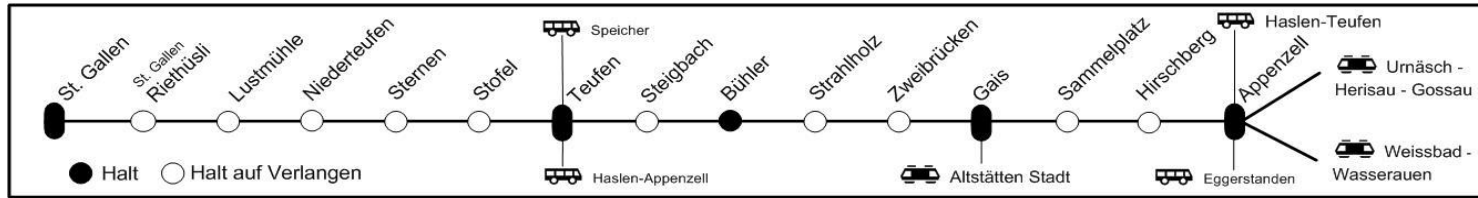

Abfahrt St. Gallen Riethüsli

Gültig vom 10. Dezember 2017 bis 2. April 2018 und 8. Oktober 2018 bis 8. Dezember 2018

05 00 - 06 59		09 00 - 09 59		12 00 - 12 59		15 00 - 15 59		18 00 - 18 59		21 00 - 22 59	
Zeit	nach	Zeit	nach	Zeit	nach	Zeit	nach	Zeit	nach	Zeit	nach
Ⓐ 5 28	St. Gallen	9 12	Gais - Appenzell	12 12	Gais - Appenzell	15 12	Gais - Appenzell	18 14	Gais - Appenzell	Ⓐ 21 14	Gais - Appenzell
5 40	Gais - Appenzell	9 14	St. Gallen	12 14	St. Gallen	15 14	St. Gallen	18 16	St. Gallen	21 16	St. Gallen
✕ 5 51	St. Gallen	9 42	Gais - Appenzell	12 42	Gais - Appenzell	15 42	Gais - Appenzell	Ⓐ 18 20	St. Gallen	21 30	St. Gallen
Ⓐ 6 08	Gais - Appenzell	9 44	St. Gallen	12 44	St. Gallen	15 44	St. Gallen	18 44	Gais - Appenzell	21 44	Gais - Appenzell
Ⓐ 6 10	St. Gallen							18 46	St. Gallen	22 13	Gais - Appenzell
Ⓒ 6 12	Gais - Appenzell									22 20	St. Gallen
Ⓐ 6 19	St. Gallen									22 33	Gais - Appenzell
Ⓐ 6 42	Gais - Appenzell										
Ⓐ 6 44	St. Gallen										
Ⓒ 6 46	St. Gallen										
07 00 - 07 59		10 00 - 10 59		13 00 - 13 59		16 00 - 16 59		19 00 - 19 59		23 00 - 03 59	
Zeit	nach	Zeit	nach	Zeit	nach	Zeit	nach	Zeit	nach	Zeit	nach
Ⓐ 7 12	Gais - Appenzell	10 12	Gais - Appenzell	13 12	Gais - Appenzell	16 12	Gais - Appenzell	19 14	Gais - Appenzell	23 14	St. Gallen
✕ 7 14	St. Gallen	10 14	St. Gallen	13 14	St. Gallen	16 14	St. Gallen	19 16	St. Gallen	23 33	Gais - Appenzell
Ⓒ 7 26	Gais - Appenzell	10 42	Gais - Appenzell	13 42	Gais - Appenzell	16 42	Gais - Appenzell	19 44	Gais - Appenzell	Ⓐ 0 14	St. Gallen
Ⓐ 7 39	Gais - Appenzell	10 44	St. Gallen	13 44	St. Gallen	16 44	St. Gallen	19 46	St. Gallen	Ⓐ 0 33	Gais - Appenzell
Ⓒ 7 42	Gais - Appenzell									Ⓐ 1 27	St. Gallen
Ⓒ 7 44	St. Gallen									Ⓐ 1 38	Gais - Appenzell
Ⓐ 7 48	St. Gallen									Ⓐ 2 43	Gais - Appenzell
08 00 - 08 59		11 00 - 11 59		14 00 - 14 59		17 00 - 17 59		20 00 - 20 59			
Zeit	nach	Zeit	nach	Zeit	nach	Zeit	nach	Zeit	nach		
8 12	Gais - Appenzell	11 12	Gais - Appenzell	14 12	Gais - Appenzell	17 12	Gais - Appenzell	20 14	Gais - Appenzell		
✕ 8 14	St. Gallen	11 14	St. Gallen	14 14	St. Gallen	17 14	St. Gallen	20 16	St. Gallen		
✕ 8 42	Gais - Appenzell	11 42	Gais - Appenzell	14 42	Gais - Appenzell	17 44	Gais - Appenzell	20 44	Gais - Appenzell		
8 44	St. Gallen	11 44	St. Gallen	14 44	St. Gallen	17 46	St. Gallen	Ⓐ 20 46	St. Gallen		

Zeichenerklärung

- Ⓐ Montag - Freitag ohne allg. Feiertage
- Ⓒ Samstag, Sonn- und allg. Feiertage
- Ⓒ Samstag
- ✕ Montag - Samstag ohne allg. Feiertage
- Ⓐ Nächte Fr/Sa und Sa/So sowie 31 Dez/1 Jan, 29/30 März, 1/2 April, 30 April/1 Mai, 9/10, 10/11, 20/21 Mai, 31 Juli/1 Aug, 31 Okt/1 Nov
- Ⓐ Mit Zuschlag
- Ⓐ PostAuto

Selbstkontrolle
Kein Billetverkauf im Zug! Billette am Automaten lösen.
Reisende ohne gültigen Fahrausweis bezahlen einen Zuschlag.

PostAuto
Fährt im Auftrag der AB. Bahnbillette sind gültig.
Keine Beförderung von Fahrrädern.
Abfahrt ab Teufenerstrasse.