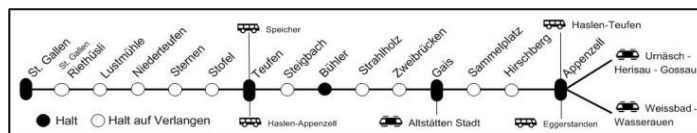

Abfahrt St. Gallen

Gültig vom 10. Dezember 2017 bis 2. April 2018

Gleisänderungen vorbehalten

05 00 - 05 59				10 00 - 10 59				15 00 - 15 59				20 00 - 20 59			
Zeit	nach			Zeit	nach			Zeit	nach			Zeit	nach		
5 38	☞ Gais - Appenzell	●		10 07	Gais - Appenzell		11	15 07	Gais - Appenzell		11	20 10	Gais - Appenzell		11
Ⓐ 5 40	Trogen		12	10 25	Trogen		12	15 25	Trogen		12	20 25	Trogen		12
✕ 5 55	Trogen		12	10 37	Gais - Appenzell		11	15 37	Gais - Appenzell		11	20 40	Gais		
				10 55	Trogen		12	15 55	Trogen		12	(- ☞ Appenzell)			11
												20 55	Trogen		12
06 00 - 06 59				11 00 - 11 59				16 00 - 16 59				21 00 - 21 59			
Ⓐ 6 03	Gais - Appenzell		11	11 07	Gais - Appenzell		11	16 07	Gais - Appenzell		11	Ⓐ 21 10	Gais - Appenzell		11
Ⓞ 6 07	Gais - Appenzell		11	11 25	Trogen		12	Ⓐ 16 10	Trogen		12	21 25	Trogen		12
6 25	Trogen		12	11 37	Gais - Appenzell		11	16 25	Trogen		12	21 40	Gais - Appenzell		11
Ⓐ 6 37	Gais - Appenzell		11A	Ⓐ 11 40	Trogen		12	16 37	Gais - Appenzell		11	21 55	Trogen		12
Ⓐ 6 40	Trogen		12	11 55	Trogen		12	Ⓐ 16 40	Trogen		12				
✕ 6 55	Trogen		12					16 55	Trogen		12				
07 00 - 07 59				12 00 - 12 59				17 00 - 17 59				22 00 - 22 59			
Ⓐ 7 07	Gais - Appenzell		11	12 07	Gais - Appenzell		11	17 07	Gais - Appenzell		11B	22 10	☞ Gais - Appenzell		●
Ⓐ 7 10	Trogen		12	Ⓐ 12 10	Trogen		12	Ⓐ 17 10	Trogen		12	22 25	Trogen		12
Ⓒ 7 23	☞ Gais - Appenzell		●	12 25	Trogen		12	17 25	Trogen		12	22 30	☞ Gais - Appenzell		●
7 25	Trogen		12	12 37	Gais - Appenzell		11	Ⓐ 17 28	Schnellzug Gais-Appenzell		11B	22 55	Trogen		12
Ⓐ 7 34	Gais - Appenzell		11	12 55	Trogen		12	17 40	Gais - Appenzell		11A				
Ⓞ 7 37	Gais - Appenzell		11					Ⓐ 17 40	Trogen		12				
7 55	Trogen		12					17 55	Trogen		12				
08 00 - 08 59				13 00 - 13 59				18 00 - 18 59				23 00 - 00 59			
8 07	Gais - Appenzell		11A	13 07	Gais - Appenzell		11	18 10	Gais - Appenzell		11	23 25	Trogen		12
8 25	Trogen		12	Ⓐ 13 10	Trogen		12	Ⓐ 18 10	Trogen		12	23 30	☞ Gais - Appenzell		●
✕ 8 37	Gais - Appenzell		11	13 25	Trogen		12	18 25	Trogen		12	⌚ 0 25	Trogen		12
8 55	Trogen		12	13 37	Gais - Appenzell		11	18 40	Gais - Appenzell		11	⌚ 0 30	☞ Gais - Appenzell		●
				13 55	Trogen		12	Ⓐ 18 40	Trogen		12				
								18 55	Trogen		12				
09 00 - 09 59				14 00 - 14 59				19 00 - 19 59				01 00 - 03 59			
9 07	Gais - Appenzell		11	14 07	Gais - Appenzell		11	19 10	Gais - Appenzell		11	⌚ 1 35	☞ Gais - Appenzell		●
9 25	Trogen		12	14 25	Trogen		12	19 25	Trogen		12	⌚ 1 35	☞ St. Georgen-Trogen		●
9 37	Gais - Appenzell		11	14 37	Gais - Appenzell		11	19 40	Gais - Appenzell		11	⌚ 1 37	☞ Gais - Appenzell		●
9 55	Trogen		12	14 55	Trogen		12	19 55	Trogen		12	⌚ 1 37	☞ St. Georgen-Trogen		●
												⌚ 2 35	☞ St. Georgen-Trogen		●
												⌚ 2 40	☞ Gais - Appenzell		●