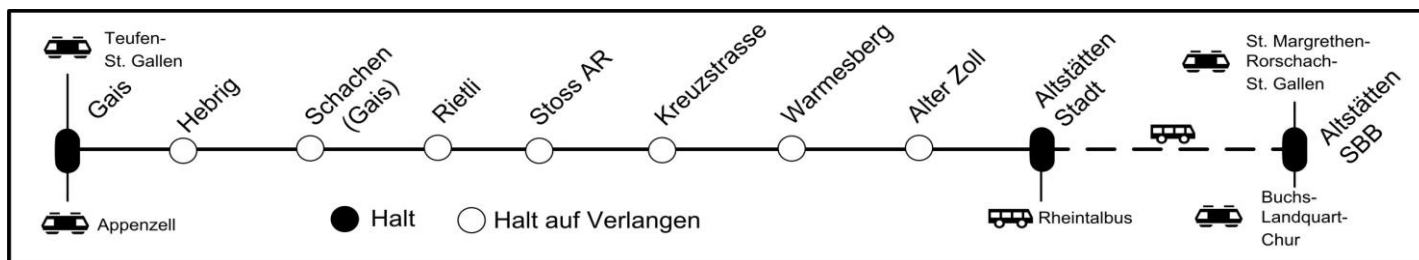

Abfahrt Rietli

Gültig vom 10. Dezember 2017 bis 8. Dezember 2018

06 00 - 06 59		10 00 - 10 59		14 00 - 14 59		18 00 - 18 59	
Zeit	nach	Zeit	nach	Zeit	nach	Zeit	nach
Ⓐ 6 25	Altstätten Stadt	10 25	Altstätten Stadt	14 25	Altstätten Stadt	18 25	Altstätten Stadt
Ⓐ 6 59	Gais	10 59	Gais	14 59	Gais	18 59	Gais

07 00 - 07 59		11 00 - 11 59		15 00 - 15 59		19 00 - 19 59	
Zeit	nach	Zeit	nach	Zeit	nach	Zeit	nach
7 25	Altstätten Stadt	11 25	Altstätten Stadt	15 25	Altstätten Stadt	19 24	Altstätten Stadt
7 59	Gais	11 59	Gais	15 59	Gais	19 59	Gais

08 00 - 08 59		12 00 - 12 59		16 00 - 16 59		20 00 - 20 59	
Zeit	nach	Zeit	nach	Zeit	nach	Zeit	nach
8 25	Altstätten Stadt	12 25	Altstätten Stadt	16 25	Altstätten Stadt	20 24	Altstätten Stadt
8 59	Gais	12 59	Gais	16 59	Gais	20 59	Gais

09 00 - 09 59		13 00 - 13 59		17 00 - 17 59		21 00 - 21 59	
Zeit	nach	Zeit	nach	Zeit	nach	Zeit	nach
9 25	Altstätten Stadt	13 25	Altstätten Stadt	17 25	Altstätten Stadt		
9 59	Gais	13 59	Gais	17 59	Gais		

Selbstkontrolle

Kein Billetverkauf im Zug! Fahrgäste ohne gültigen Fahrausweis bezahlen einen besonderen Zuschlag.

Zeichenerklärung

Ⓐ Montag - Freitag ohne allg. Feiertage
PostAuto

PostAuto

Fährt im Auftrag der AB. Bahnbillette sind gültig.
Keine Beförderung von Fahrrädern. Eindeutige Halthanforderung geben.
Abfahrt an der Hauptstrasse.