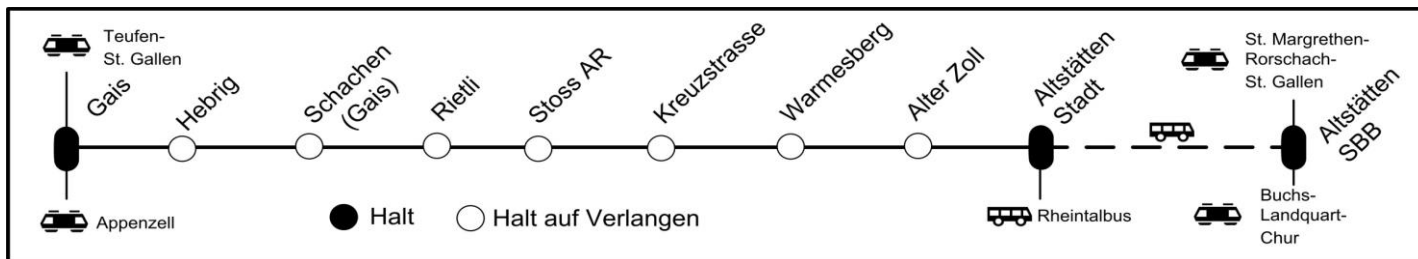

Abfahrt Stoss AR

Gültig vom 10. Dezember 2017 bis 8. Dezember 2018

06 00 - 06 59		10 00 - 10 59		14 00 - 14 59		18 00 - 18 59	
Zeit	nach	Zeit	nach	Zeit	nach	Zeit	nach
Ⓐ 6 26	Altstätten Stadt	10 26	Altstätten Stadt	14 26	Altstätten Stadt	18 26	Altstätten Stadt
Ⓐ 6 58	Gais	10 58	Gais	14 58	Gais	18 58	Gais