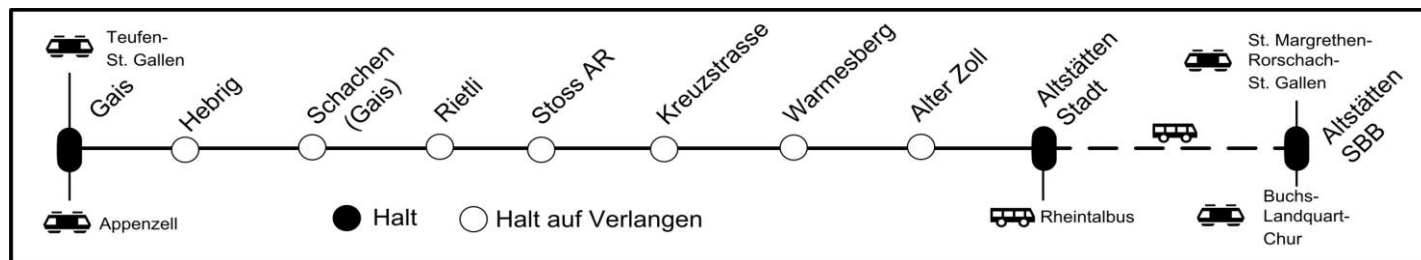

Selbstkontrolle

Kein Billetverkauf im Zug! Fahrgäste ohne gültigen Fahrausweis bezahlen einen besonderen Zuschlag.

Zeichenerklärung

Ⓐ Montag - Freitag ohne allg. Feiertage

Abfahrt Altstätten Stadt

Gültig vom 10. Dezember 2017 bis 8. Dezember 2018